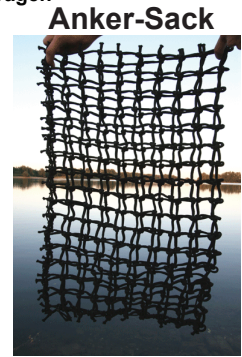

Die DEUTSCHLAND-WOBLER

(Sie können wahlweise den gewünschten Artikel ankreuzen = 1 VE, oder die Zahl der Päckchen oder die Zahl der VE's eintragen)

	 Tiefläufer								 Mittelläufer								 Flachläufer								 Go-Up Wobbler		
Farbe/Größe mm	54	65	82	99	115	131	148	182	54	65	82	99	115	131	148	182	54	65	82	99	115	131	148	182	90	110	130
classic silber																											
ocean blue																											
silber/grün																											
Grundel																											
Kaulbarsch																											
Zander																											
firetiger																									XXXXXX		
weiß/rot																											
Weißfisch																											
Barsch																											
Elritze																											
RotaUGE/Döbel																											
Regenb. forelle																											
Bachforelle																											
Hecht																											
Rohling																											

.....Stück
Stahlvorfach-Glätter