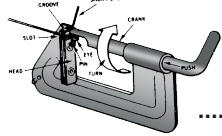

**Plastik-Kugeln**

Größe mm	2	3	4	5	6	8	10
SB rot							
1000er rot							
SB gelb							
1000er gelb							

**Spinner-Montage Gerät**

.....Stück

**Sonstige Artikel:**

**Leuchtperlen**

Größe mm	4x6	5x8	6x10	7x10	8x10	10	12	14
SB								
1000er								